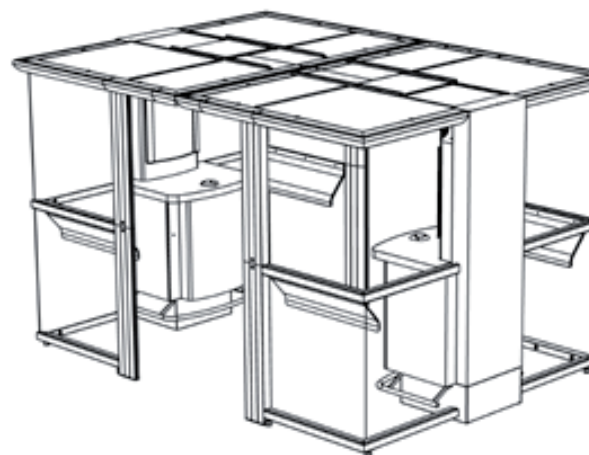

Raucherkabine PLAZA

Versandinformationen	
Bruttogewicht	1265 kg
Verpackungsabmessungen (L x W x H)	1 Palette 1200 x 800 x 1800 mm 1 Palette 2400 x 800 x 1200 mm
Prüfzeugnisse	
Von renomierten Einrichtungen wie ECN und TÜV geprüft.	
Zertifikat	

Abmessungen	
Draufsicht	
Raucherkabine Plaza	
Abmessungen	3430 x 2200 x 2165 mm
Gewicht (netto)	1215 kg